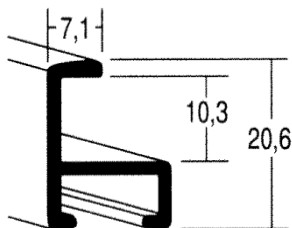

## Kollektionsänderungen

Sehr geehrter Kunde,

Nachstehend angeführte Leisten werden aus der Kollektion genommen, bitte entfernen Sie die folgenden Musterwinkel:

**Art.Nr.**

**Beschreibung**

1 03

0,7cm Alu silber glanz

11 11

0,7cm Alu champagner matt

50/794

5,0cm 12K weißgold gekalkt blau+hell

235/7610

3,5cm antiksilber, schwarzes Poliment

250/8

3,0cm Eschefurnier, hellbraun

**Art.Nr. Beschreibung**

259/111

1,5cm antiksilber verziert

885/704

5,0cm echtsilber, blau patiniert

940/99

4,0cm dkl.altgrün, patiniert

1020/0612