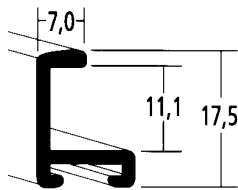

## Kollektionsänderungen

Sehr geehrter Kunde,

Nachstehend angeführte Leisten werden aus der Kollektion genommen, bitte entfernen Sie die folgenden Musterwinkel:

**Art.Nr.**

**Beschreibung**

1 03

0,7cm Alu silber glanz

**Art.Nr. Beschreibung**

259/111

1,5cm antiksilber verziert

885/704

5,0cm echtsilber, blau patiniert

940/99

4,0cm dkl.altgrün, patiniert

1020/0612