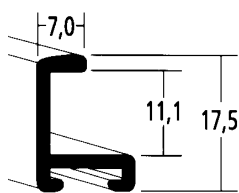

Wien, im August 2018

Kollektionsänderungen

Sehr geehrter Kunde,

Nachstehend angeführte Leisten werden aus der Kollektion genommen, bitte entfernen Sie die folgenden Musterwinkel:

Art.Nr. **Beschreibung**

1 04 0,7cm Alu silber matt

4 19 0,6cm Alu platin

7/81 4,0cm gekalkt, gelb

259/110 1,5cm antikgold verziert

**Art.Nr.****Beschreibung**923/2
923/62,2cm pastellgrau / silber antik
2,2cm schlamm / gold antik

90129/58

2,9cm glanzsilber

Wir danken für Ihr Verständnis und verbleiben
mit freundlichen Grüßen