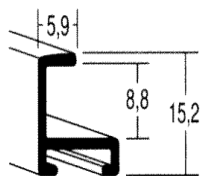

Wien, im August 2018

Kollektionsänderungen

Sehr geehrter Kunde,

Nachstehend angeführte Leisten werden aus der Kollektion genommen, bitte entfernen Sie die folgenden Musterwinkel:

Art.Nr. **Beschreibung**

1 04 0,7cm Alu silber matt

4 19 0,6cm Alu platin

7/81 4,0cm gekalkt, gelb

259/110 1,5cm antikgold verziert

**Art.Nr.****Beschreibung**923/2
923/62,2cm pastellgrau / silber antik
2,2cm schlamm / gold antik

90129/58

2,9cm glanzsilber

Wir danken für Ihr Verständnis und verbleiben
mit freundlichen Grüßen