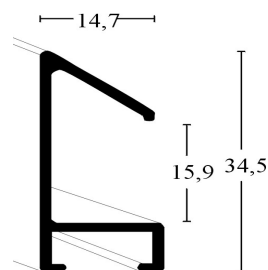

Wien, im Mai 2018

Kollektionsänderungen

Sehr geehrter Kunde,

Nachstehend angeführte Leisten werden aus der Kollektion genommen, bitte entfernen Sie die folgenden Musterwinkel:

Art.Nr. **Beschreibung**

2 03 0,9cm Alu silber glanz

4 02 0,6cm Alu gold matt

11 19 0,7cm Alu platin matt

51 04 1,5cm Alu silber matt
51 149 1,5cm Alu Florentiner silbernatur

71/409 3,0cm hellbraun, vorne gold

Art.Nr. Beschreibung

121/13 2,5cm Ahorn furniert, anthrazit

235/7604 3,5cm antiksilber, rotes Poliment

711/409 2,5cm rotbraun, vorne gold
711/411 2,5cm türkis, vorne gold

714/411 1,5cm türkis, vorne gold

835/10 7,0cm gold

Art.Nr. Beschreibung

895/184 3,5cm rotbraun furniert, gold

90119/0 1,9cm roh, Ayous

9918/95 1,8cm wenge

Wir danken für Ihr Verständnis und verbleiben

mit freundlichen Grüßen

WOHLLEB RAHMEN GmbH