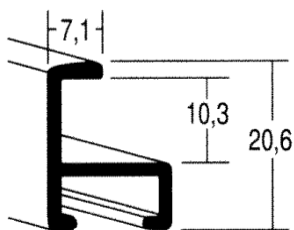

Wien, im Mai 2018

Kollektionsänderungen

Sehr geehrter Kunde,

Nachstehend angeführte Leisten werden aus der Kollektion genommen, bitte entfernen Sie die folgenden Musterwinkel:

Art.Nr. **Beschreibung**

2 03 0,9cm Alu silber glanz

4 02 0,6cm Alu gold matt

11 19 0,7cm Alu platin matt

51 04 1,5cm Alu silber matt
51 149 1,5cm Alu Florentiner silbernatur

71/409 3,0cm hellbraun, vorne gold

Art.Nr. Beschreibung

121/13 2,5cm Ahorn furniert, anthrazit

235/7604 3,5cm antiksilber, rotes Poliment

711/409 2,5cm rotbraun, vorne gold
711/411 2,5cm türkis, vorne gold

714/411 1,5cm türkis, vorne gold

835/10 7,0cm gold

Art.Nr. Beschreibung

895/184 3,5cm rotbraun furniert, gold