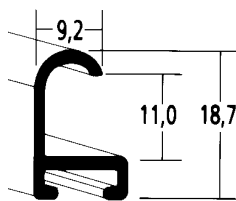

Wien, im Mai 2018

Kollektionsänderungen

Sehr geehrter Kunde,

Nachstehend angeführte Leisten werden aus der Kollektion genommen, bitte entfernen Sie die folgenden Musterwinkel:

Art.Nr. **Beschreibung**

2 03 0,9cm Alu silber glanz

4 02 0,6cm Alu gold matt

11 19 0,7cm Alu platin matt

51 04 1,5cm Alu silber matt
51 149 1,5cm Alu Florentiner silbernatur

71/409 3,0cm hellbraun, vorne gold

Art.Nr. Beschreibung

121/13 2,5cm Ahorn furniert, anthrazit

235/7604 3,5cm antiksilber, rotes Poliment

711/409 2,5cm rotbraun, vorne gold
711/411 2,5cm türkis, vorne gold

714/411 1,5cm türkis, vorne gold

835/10 7,0cm gold

Art.Nr. Beschreibung

895/184 3,5cm rotbraun furniert, gold

90119/0 1,9cm roh, Ayous

9918/95 1,8cm wenge

Wir danken für Ihr Verständnis und verbleiben

mit freundlichen Grüßen

WOHLLEB RAHMEN GmbH