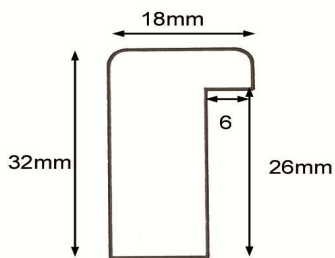

4 02 0,6cm Alu gold matt

11 19 0,7cm Alu platin matt

51 04 1,5cm Alu silber matt
51 149 1,5cm Alu Florentiner silbernatur

71/409 3,0cm hellbraun, vorne gold

Art.Nr. Beschreibung

121/13 2,5cm Ahorn furniert, anthrazit

235/7604 3,5cm antiksilber, rotes Poliment

711/409 2,5cm rotbraun, vorne gold
711/411 2,5cm türkis, vorne gold

714/411 1,5cm türkis, vorne gold

835/10 7,0cm gold

Art.Nr. Beschreibung

895/184 3,5cm rotbraun furniert, gold

90119/0 1,9cm roh, Ayous

9918/95 1,8cm wenge

Wir danken für Ihr Verständnis und verbleiben

mit freundlichen Grüßen

WOHLLEB RAHMEN GmbH