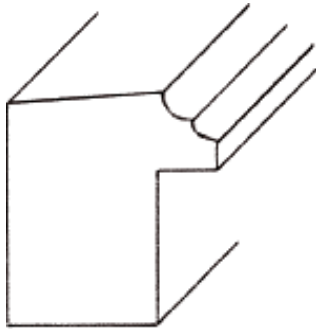

4 02 0,6cm Alu gold matt

11 19 0,7cm Alu platin matt

51 04 1,5cm Alu silber matt
51 149 1,5cm Alu Florentiner silbernatur

71/409 3,0cm hellbraun, vorne gold

Art.Nr. Beschreibung

121/13 2,5cm Ahorn furniert, anthrazit

235/7604 3,5cm antiksilber, rotes Poliment

711/409 2,5cm rotbraun, vorne gold
711/411 2,5cm türkis, vorne gold

714/411 1,5cm türkis, vorne gold

835/10 7,0cm gold

Art.Nr. Beschreibung

895/184 3,5cm rotbraun furniert, gold

90119/0 1,9cm roh, Ayous

9918/95 1,8cm wenge

Wir danken für Ihr Verständnis und verbleiben

mit freundlichen Grüßen

WOHLLEB RAHMEN GmbH