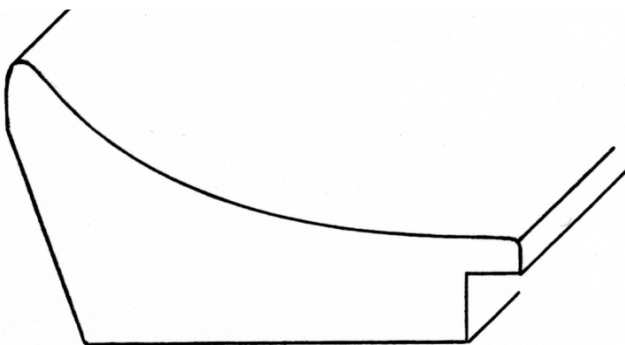

Wien, im Mai 2018

Kollektionsänderungen

Sehr geehrter Kunde,

Nachstehend angeführte Leisten werden aus der Kollektion genommen, bitte entfernen Sie die folgenden Musterwinkel:

Art.Nr. **Beschreibung**

2 03 0,9cm Alu silber glanz

4 02 0,6cm Alu gold matt

11 19 0,7cm Alu platin matt

51 04 1,5cm Alu silber matt
51 149 1,5cm Alu Florentiner silbernatur

71/409 3,0cm hellbraun, vorne gold

Art.Nr. Beschreibung

121/13 2,5cm Ahorn furniert, anthrazit

235/7604 3,5cm antiksilber, rotes Poliment

711/409 2,5cm rotbraun, vorne gold
711/411 2,5cm türkis, vorne gold

714/411 1,5cm türkis, vorne gold

835/10 7,0cm gold

Art.Nr. Beschreibung

895/184 3,5cm rotbraun furniert, gold