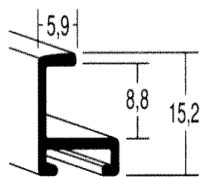

Wien, im Mai 2018

Kollektionsänderungen

Sehr geehrter Kunde,

Nachstehend angeführte Leisten werden aus der Kollektion genommen, bitte entfernen Sie die folgenden Musterwinkel:

Art.Nr. **Beschreibung**

2 03 0,9cm Alu silber glanz

4 02 0,6cm Alu gold matt

11 19 0,7cm Alu platin matt

51 04 1,5cm Alu silber matt
51 149 1,5cm Alu Florentiner silbernatur

71/409 3,0cm hellbraun, vorne gold

Art.Nr. Beschreibung

121/13 2,5cm Ahorn furniert, anthrazit

235/7604 3,5cm antiksilber, rotes Poliment

711/409 2,5cm rotbraun, vorne gold
711/411 2,5cm türkis, vorne gold

714/411 1,5cm türkis, vorne gold

835/10 7,0cm gold

Art.Nr. Beschreibung

895/184 3,5cm rotbraun furniert, gold