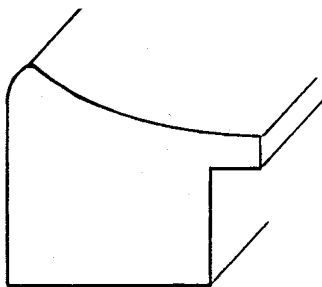

Wien, im April 2018

Kollektionsänderungen

Sehr geehrter Kunde,

Nachstehend angeführte Leisten werden aus der Kollektion genommen, bitte entfernen Sie die folgenden Musterwinkel:

Art.Nr.

Beschreibung

4 11

0,6cm Alu champagner matt

23 04

1,0cm Alu silber matt

10/59

1,0cm mahagoni

90/82

3,5cm Oxyd kupfer

121/17

2,5cm Ahorn furniert, cremeweiß

	Art.Nr.	Beschreibung
	230/7704	2,7cm antikgold, rotes Poliment
	922/85	2,2cm gelb-silber gefleckt+gewellt
	1020/22 1020/32	3,0cm orange 3,0cm schwarz

Wir danken für Ihr Verständnis und verbleiben
mit freundlichen Grüßen