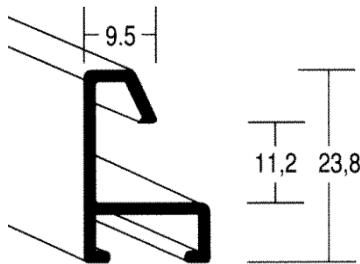

Wien, im April 2018

Kollektionsänderungen

Sehr geehrter Kunde,

Nachstehend angeführte Leisten werden aus der Kollektion genommen, bitte entfernen Sie die folgenden Musterwinkel:

Art.Nr.

Beschreibung

4 11

0,6cm Alu champagner matt

23 04

1,0cm Alu silber matt

10/59

1,0cm mahagoni

90/82

3,5cm Oxyd kupfer

121/17

2,5cm Ahorn furniert, cremeweiß

	Art.Nr.	Beschreibung
	230/7704	2,7cm antikgold, rotes Poliment
	922/85	2,2cm gelb-silber gefleckt+gewellt
	1020/22 1020/32	3,0cm orange 3,0cm schwarz

Wir danken für Ihr Verständnis und verbleiben
mit freundlichen Grüßen