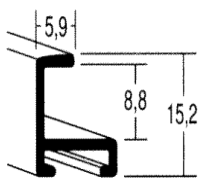

Wien, im April 2018

Kollektionsänderungen

Sehr geehrter Kunde,

Nachstehend angeführte Leisten werden aus der Kollektion genommen, bitte entfernen Sie die folgenden Musterwinkel:

Art.Nr.

Beschreibung

4 11

0,6cm Alu champagner matt

23 04

1,0cm Alu silber matt

10/59

1,0cm mahagoni

90/82

3,5cm Oxyd kupfer

121/17

2,5cm Ahorn furniert, cremeweiß

	Art.Nr.	Beschreibung
	230/7704	2,7cm antikgold, rotes Poliment
	922/85	2,2cm gelb-silber gefleckt+gewellt
	1020/22 1020/32	3,0cm orange 3,0cm schwarz

Wir danken für Ihr Verständnis und verbleiben
mit freundlichen Grüßen