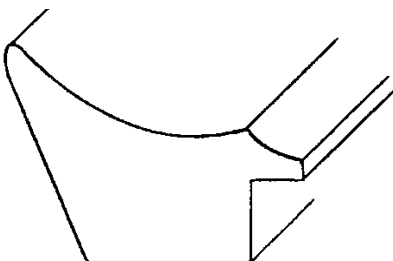

## Kollektionsänderungen

Sehr geehrter Kunde,

Nachstehend angeführte Leisten werden aus der Kollektion genommen, bitte entfernen Sie die folgenden Musterwinkel:

**Art.Nr.**

**Beschreibung**

39/90

4,0cm weiß-rustikal

90/84

3,5cm Oxyd silber

191/642

4,0cm Fresco, kräftig grün + gold

205/61

2,0cm weiß natur

	<b>Art.Nr.</b>	<b>Beschreibung</b>
	259/11	1,5cm silber verziert
	270/1548	1,3cm schwarz mit gold
	923/5	2,2cm hellgrün, gold antik
	90119/1 90119/58	1,9cm schwarz 1,9cm glanzsilber
	90225/71	2,5cm gold gerissen, vorne beige
	S16/950	0,5cm Schlips, silber durchgerieben