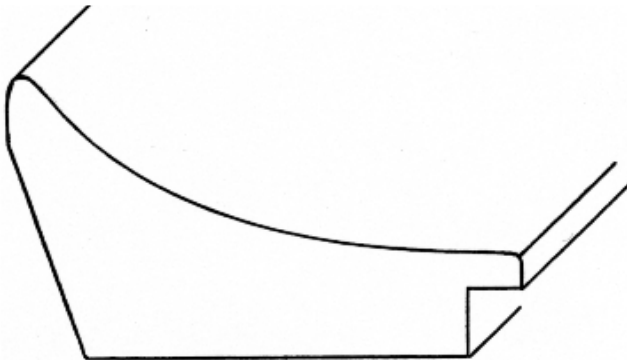

## Kollektionsänderungen

Sehr geehrter Kunde,

Nachstehend angeführte Leisten werden aus der Kollektion genommen, bitte entfernen Sie die folgenden Musterwinkel:

**Art.Nr.**      **Beschreibung**

671/77      3,5cm braun rustikal

675/177      3,5cm braun rustikal, vorne gold

835/11      7,0cm silber

Wir danken für Ihr Verständnis und verbleiben

mit freundlichen Grüßen

**WOHLLEB RAHMEN GmbH**