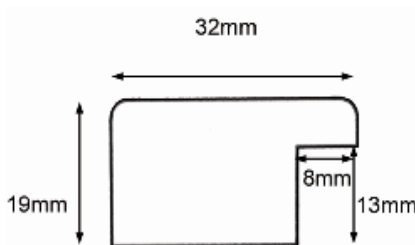

20/502      2,0cm antiksilber

57/518      2,5cm antiksilber, schwarz durchgerieben

640/508      2,0cm silber, blau durchgerieben

930/802      4,0cm schwarz, rot

**Art.Nr. Beschreibung**

940/811 2,0cm silber-rot

1021/7720 3,0cm Poliment gold

2220/950 2,0cm silber, blau gerissen, glänzend

9932/46 3,2cm glanzsilber, schw.durchger.

Wir danken für Ihr Verständnis und verbleiben  
mit freundlichen Grüßen

**WOHLLEB RAHMEN GmbH**