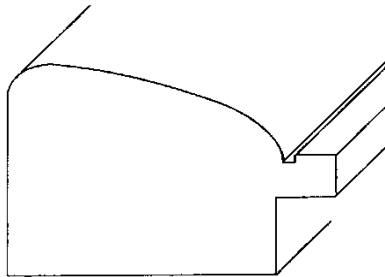

676/177	4,5cm braun rustikal, vorne gold
---------	----------------------------------

**Art.Nr. Beschreibung**

930/801

4,0cm schwarz, vorne silber

90114/2

1,4cm eierschale, rauh

90245/72

4,5cm silber gerissen,vo.beige