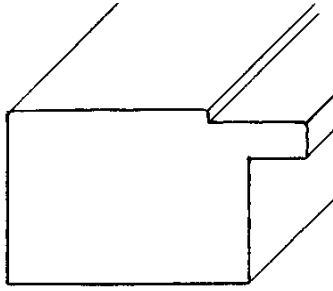

216/7605	1,5cm antiksilber, blaues Poliment
----------	------------------------------------

220/7605	2,0cm antiksilber, blaues Poliment
----------	------------------------------------

255/2847	5,0cm gold, Wellen-Verzierung
----------	-------------------------------

676/177	4,5cm braun rustikal, vorne gold
---------	----------------------------------

**Art.Nr. Beschreibung**

930/801

4,0cm schwarz, vorne silber

90114/2

1,4cm eierschale, rauh

90245/72

4,5cm silber gerissen,vo.beige