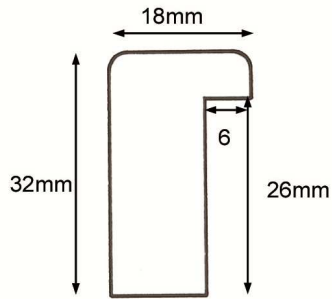

## Kollektionsänderungen

Sehr geehrter Kunde,

Nachstehend angeführte Leisten werden aus der Kollektion genommen, bitte entfernen Sie die folgenden Musterwinkel:

	<b>Art.Nr.</b>	<b>Beschreibung</b>
	7/85 7/87	4,0cm gekalkt , grün 4,0cm gekalkt , dunkel
	220/7604	2,0cm antiksilber, rotes Poliment
	926/54	2,6cm antiksilber, grün durchgerieben

**Art.Nr. Beschreibung**

9918/92

1,8cm rotbraun, Kiefer mit Äste

90225/72

2,5cm silber gerissen, vorne beige

**NGW = Weissglas** ist sowohl als Plattenware als auch im Zuschnitt nicht mehr lieferbar!

Wir danken für Ihr Verständnis und verbleiben