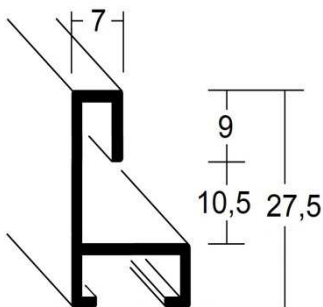

Wien, im August 2021

Kollektionsänderungen

Sehr geehrter Kunde,

Nachstehend angeführte Leisten werden aus der Kollektion genommen, bitte entfernen Sie die folgenden Musterwinkel:

Art.Nr. **Beschreibung**

215/7605 1,5cm antiksilber, blaues Poliment

940/38 4,0cm blau, dunkel patiniert
940/47 4,0cm metallic-grau, matt

210 066 Alu 0,7cm schwarz seidenglanz

Passepartoutkarton

P250 80x100cm / 100x160cm 2,5mm sand/champagner ist nicht mehr lieferbar!

Wir danken für Ihr Verständnis und verbleiben