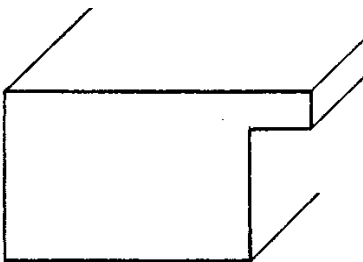

Art.Nr. Beschreibung

250/7 3,0cm Eschefurnier, petrol

255/2845 5,0cm gold, Halbkreis-Verzierung

921/7 2,0cm dkl.grün mit Silberkante

922/6 2,2cm dkl.gold-rotbraun außen dunkel

940/29 4,0cm hell grau-braun, patiniert

90129/50 2,9cm gold

90245/62 4,5cm silber-grün, vorne schwarz

9932/3 3,2cm schwarz

Wir danken für Ihr Verständnis und verbleiben

mit freundlichen Grüßen

WOHLLEB RAHMEN GmbH