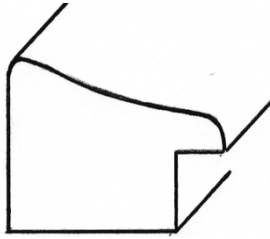

Wien, im Februar 2020

Kollektionsänderungen

Sehr geehrter Kunde,

Nachstehend angeführte Leisten werden aus der Kollektion genommen, bitte entfernen Sie die folgenden Musterwinkel:

	Art.Nr.	Beschreibung
	90/81	3,5cm Oxyd bronze
	121/1	2,5cm Ahorn furniert, hell lackiert
	191/634	4,0cm Fresco, braun-rot+gold
	240/32	4,0cm silber-anthrazit, antik

Art.Nr. Beschreibung

250/7 3,0cm Eschefurnier, petrol

255/2845 5,0cm gold, Halbkreis-Verzierung

921/7 2,0cm dkl.grün mit Silberkante

922/6 2,2cm dkl.gold-rotbraun außen dunkel

940/29 4,0cm hell grau-braun, patiniert

90129/50 2,9cm gold

90245/62 4,5cm silber-grün, vorne schwarz

9932/3 3,2cm schwarz

Wir danken für Ihr Verständnis und verbleiben

mit freundlichen Grüßen

WOHLLEB RAHMEN GmbH