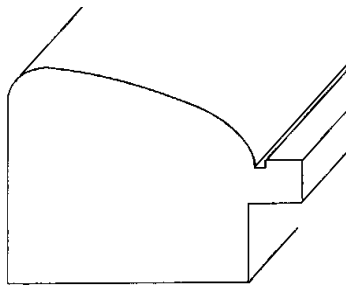

Art.Nr. Beschreibung

250/7 3,0cm Eschefurnier, petrol

255/2845 5,0cm gold, Halbkreis-Verzierung

921/7 2,0cm dkl.grün mit Silberkante

922/6 2,2cm dkl.gold-rotbraun außen dunkel

940/29 4,0cm hell grau-braun, patiniert

90129/50 2,9cm gold

90245/62 4,5cm silber-grün, vorne schwarz

9932/3 3,2cm schwarz

Wir danken für Ihr Verständnis und verbleiben

mit freundlichen Grüßen

WOHLLEB RAHMEN GmbH