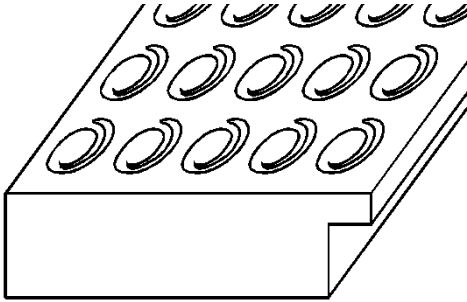

Wien, im Februar 2020

Kollektionsänderungen

Sehr geehrter Kunde,

Nachstehend angeführte Leisten werden aus der Kollektion genommen, bitte entfernen Sie die folgenden Musterwinkel:

	Art.Nr.	Beschreibung
	90/81	3,5cm Oxyd bronze
	121/1	2,5cm Ahorn furniert, hell lackiert
	191/634	4,0cm Fresco, braun-rot+gold
	240/32	4,0cm silber-anthrazit, antik

Art.Nr. Beschreibung

250/7 3,0cm Eschefurnier, petrol

255/2845 5,0cm gold, Halbkreis-Verzierung

921/7 2,0cm dkl.grün mit Silberkante

922/6 2,2cm dkl.gold-rotbraun außen dunkel

940/29 4,0cm hell grau-braun, patiniert

90129/50 2,9cm gold

90245/62 4,5cm silber-grün, vorne schwarz

9932/3 3,2cm schwarz

Wir danken für Ihr Verständnis und verbleiben

mit freundlichen Grüßen

WOHLLEB RAHMEN GmbH