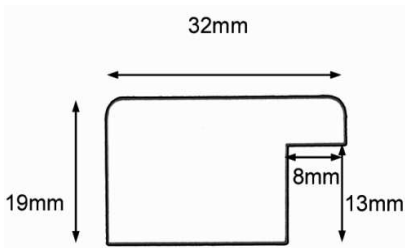

Art.Nr. Beschreibung

250/7 3,0cm Eschefurnier, petrol

255/2845 5,0cm gold, Halbkreis-Verzierung

921/7 2,0cm dkl.grün mit Silberkante

922/6 2,2cm dkl.gold-rotbraun außen dunkel

940/29 4,0cm hell grau-braun, patiniert

90129/50 2,9cm gold

90245/62 4,5cm silber-grün, vorne schwarz

9932/3 3,2cm schwarz

Wir danken für Ihr Verständnis und verbleiben

mit freundlichen Grüßen

WOHLLEB RAHMEN GmbH