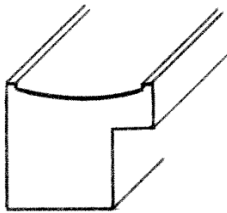

Wien, im Februar 2020

Kollektionsänderungen

Sehr geehrter Kunde,

Nachstehend angeführte Leisten werden aus der Kollektion genommen, bitte entfernen Sie die folgenden Musterwinkel:

	Art.Nr.	Beschreibung
	90/81	3,5cm Oxyd bronze
	121/1	2,5cm Ahorn furniert, hell lackiert
	191/634	4,0cm Fresco, braun-rot+gold
	240/32	4,0cm silber-anthrazit, antik

Art.Nr. Beschreibung

250/7 3,0cm Eschefurnier, petrol

255/2845 5,0cm gold, Halbkreis-Verzierung

921/7 2,0cm dkl.grün mit Silberkante

922/6 2,2cm dkl.gold-rotbraun außen dunkel

940/29 4,0cm hell grau-braun, patiniert

90129/50 2,9cm gold

90245/62 4,5cm silber-grün, vorne schwarz

9932/3 3,2cm schwarz

Wir danken für Ihr Verständnis und verbleiben

mit freundlichen Grüßen

WOHLLEB RAHMEN GmbH