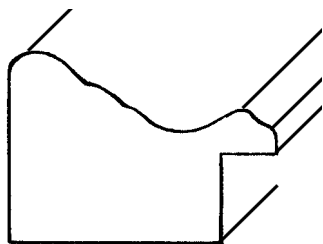

235/7704

3,5cm antikgold, rotes Poliment